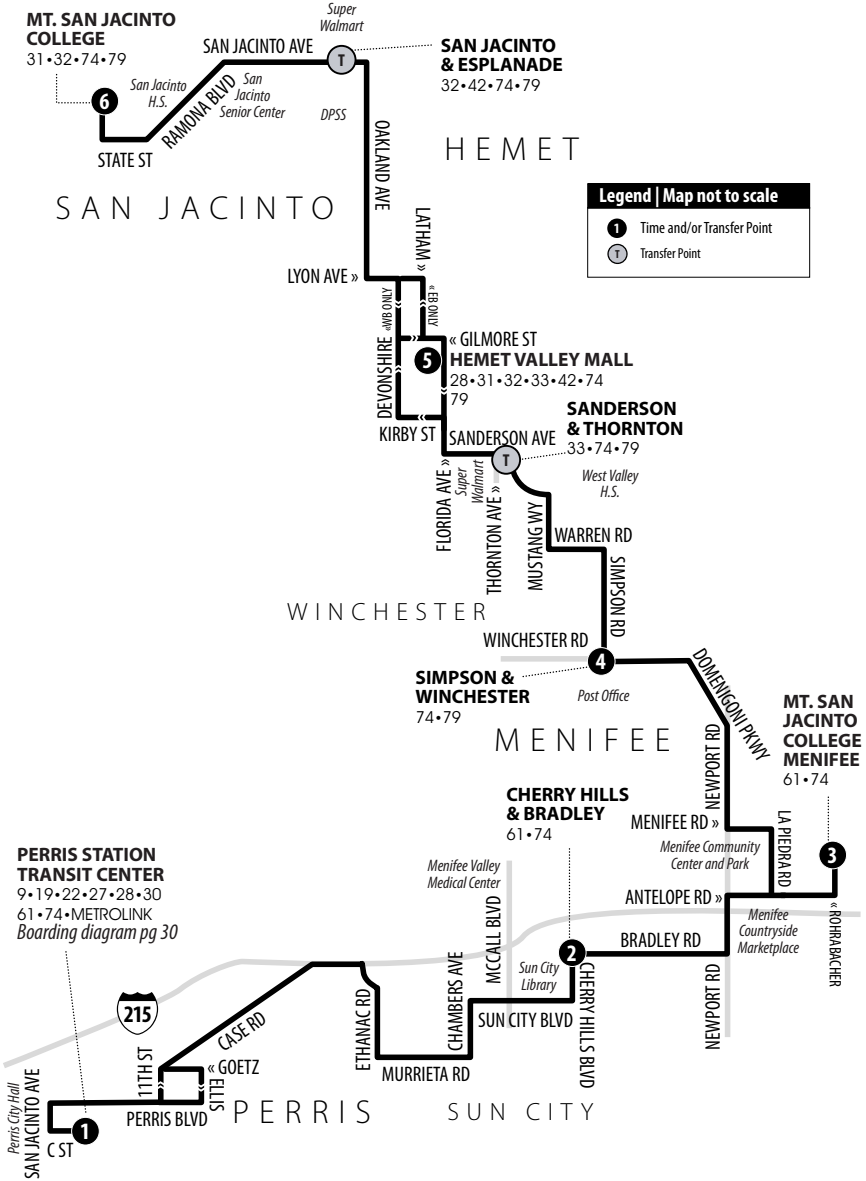

## SAN JACINTO - HEMET - MENIFEE - SUN CITY - PERRIS

Routing and timetables  
subject to change.  
Rutas y horarios son  
sujetos a cambios.