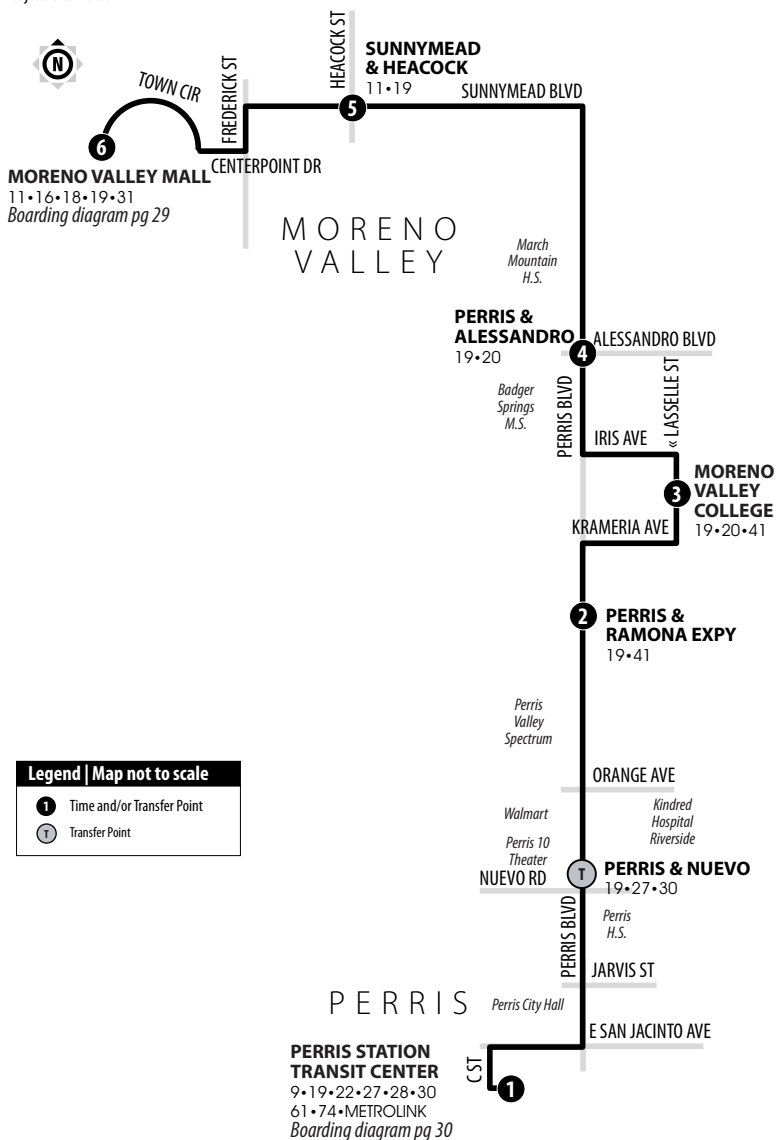

19

MORENO VALLEY MALL TO PERRIS STATION TRANSIT CENTER

Routing and timetables
subject to change.
Rutas y horarios son
sujetos a cambios.

A.M. times are in PLAIN, P.M. times are in BOLD | Times are approximate

PERRIS STATION TRANSIT CENTER	PERRIS & RAMONA EXPY	MORENO VALLEY COLLEGE	PERRIS & ALESSANDRO	SUNNYMEAD & HEACOCK	MORENO VALLEY MALL
1	2	3	4	5	6
5:11	5:29	5:39	5:51	6:00	6:09
6:00	6:18	6:28	6:40	6:49	6:59
6:44	7:02	7:12	7:24	7:35	7:45
7:27	7:45	7:55	8:07	8:18	8:28
7:55	8:13	8:23	8:36	8:47	8:57
8:22	8:40	8:50	9:04	9:16	9:26
8:50	9:08	9:18	9:32	9:44	9:54
9:20	9:38	9:48	10:02	10:14	10:24
9:35	9:53	10:03	10:17	10:29	10:39
9:50	10:08	10:18	10:32	10:44	10:54
10:04	10:22	10:32	10:47	10:59	11:09
10:19	10:37	10:47	11:02	11:14	11:24
10:32	10:50	11:00	11:15	11:28	11:38
10:46	11:04	11:14	11:29	11:42	11:52
11:00	11:18	11:28	11:43	11:56	12:07
11:15	11:33	11:43	11:58	12:11	12:22
11:30	11:48	11:58	12:13	12:26	12:37
11:45	12:03	12:13	12:28	12:41	12:52
12:00	12:18	12:28	12:43	12:56	1:07
12:15	12:33	12:43	12:58	1:11	1:22
12:30	12:48	12:58	1:13	1:26	1:37
12:45	1:03	1:13	1:28	1:41	1:52
1:00	1:18	1:28	1:43	1:56	2:07
1:16	1:34	1:44	1:59	2:11	2:22
1:34	1:52	2:02	2:17	2:29	2:40
1:50	2:08	2:18	2:32	2:44	2:55
2:05	2:23	2:33	2:47	2:59	3:10
2:20	2:38	2:48	3:02	3:14	3:25
2:37	2:55	3:05	3:19	3:31	3:42
2:53	3:11	3:21	3:35	3:47	3:57
3:08	3:26	3:36	3:50	4:02	4:12
3:23	3:41	3:51	4:05	4:17	4:27
3:38	3:56	4:06	4:20	4:32	4:42
3:53	4:11	4:21	4:35	4:47	4:57
4:08	4:26	4:36	4:50	5:02	5:12
4:23	4:41	4:51	5:05	5:17	5:27
4:39	4:57	5:07	5:21	5:33	5:43
4:54	5:12	5:22	5:36	5:48	5:58
5:25	5:42	5:52	6:06	6:17	6:27
5:59	6:16	6:26	6:40	6:51	7:01
6:27	6:44	6:54	7:08	7:19	7:29
7:13	7:30	7:40	7:54	8:05	8:15
8:10	8:27	8:37	8:50	9:00	9:09
9:34	9:51	10:01	10:13	10:22	10:31