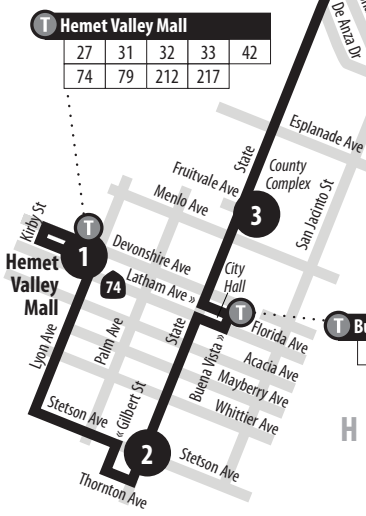

### BEAUMONT / BANNING

<b>T Sun Lakes Blvd.</b>	31	35		
<b>Pass Transit</b>				
Stop located behind Kmart in cul-de-sac				

#### Legend | Map not to scale

- 1** Time and/or Transfer Point
- T** Transfer Point and Information

<b>T Mt. San Jacinto College</b>	31	32	74
----------------------------------	----	----	----

<b>4 Mt. San Jacinto Comm College</b>				
---------------------------------------	--	--	--	--

<b>T Hemet Valley Mall</b>	27	31	32	33	42
	74	79	212	217	

<b>T Buena Vista &amp; Latham</b>	31	33
-----------------------------------	----	----

### SAN JACINTO