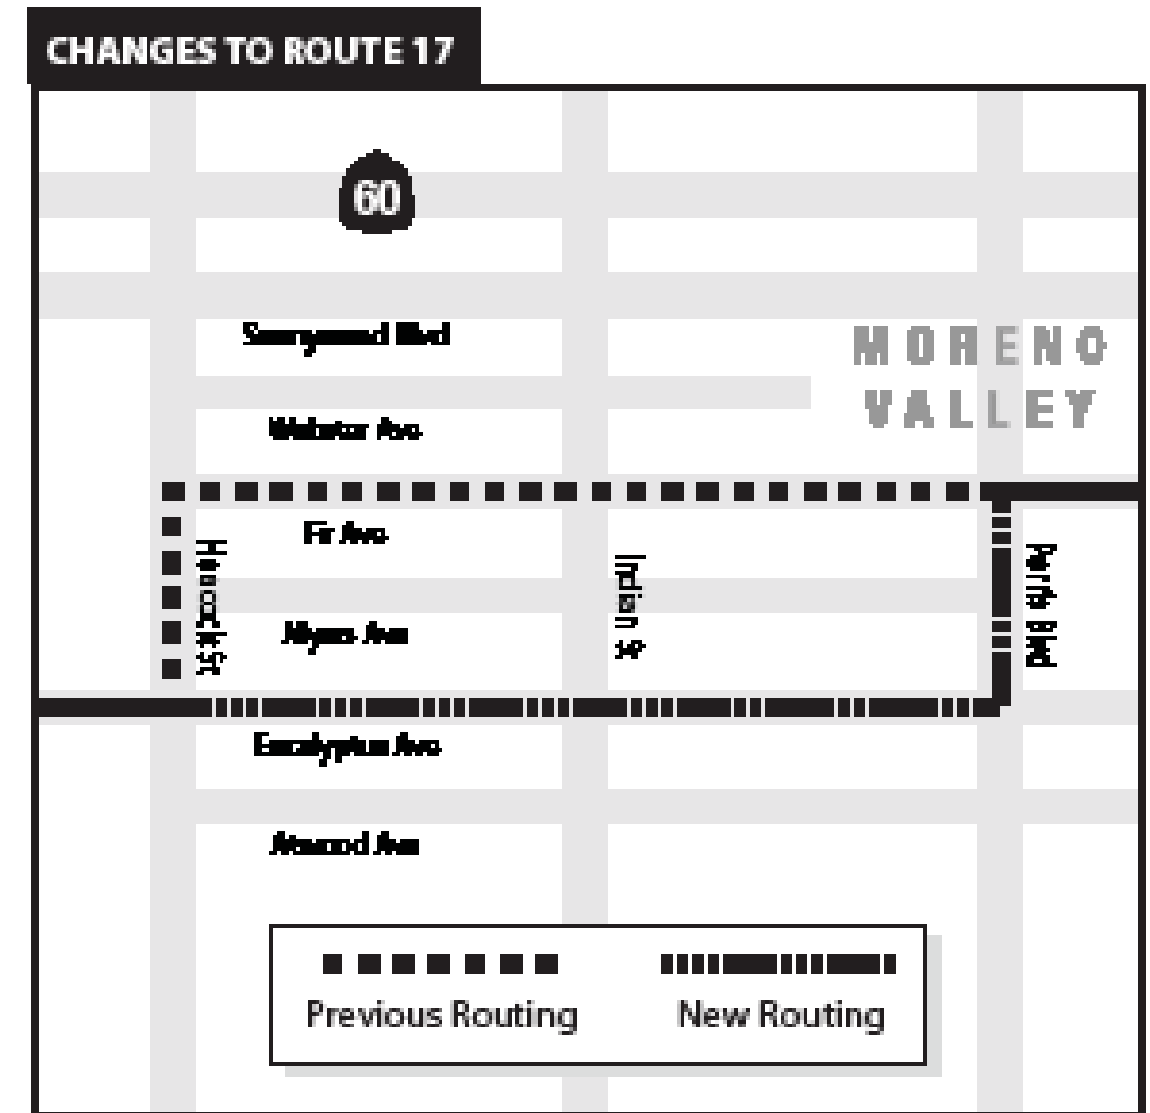

RIVERSIDE TRANSIT AGENCY

RIDER ALERT

Alerta al Pasajero

Affected Route: 17
Effective Date: Nov. 5, 2007

Rt. 17 to be Adjusted in Moreno Valley

In an effort to improve customer service, the Riverside Transit Agency will adjust a portion of Route 17 in Moreno Valley, beginning Nov. 5. See map for more details.

La Agencia de Transporte Público de Riverside (RTA) continúa con el esfuerzo de mejorar el servicio a los pasajeros. A partir del 5 de Noviembre, RTA modificara una porción de la Ruta 17 en Moreno Valley. Vea el mapa para más detalles.